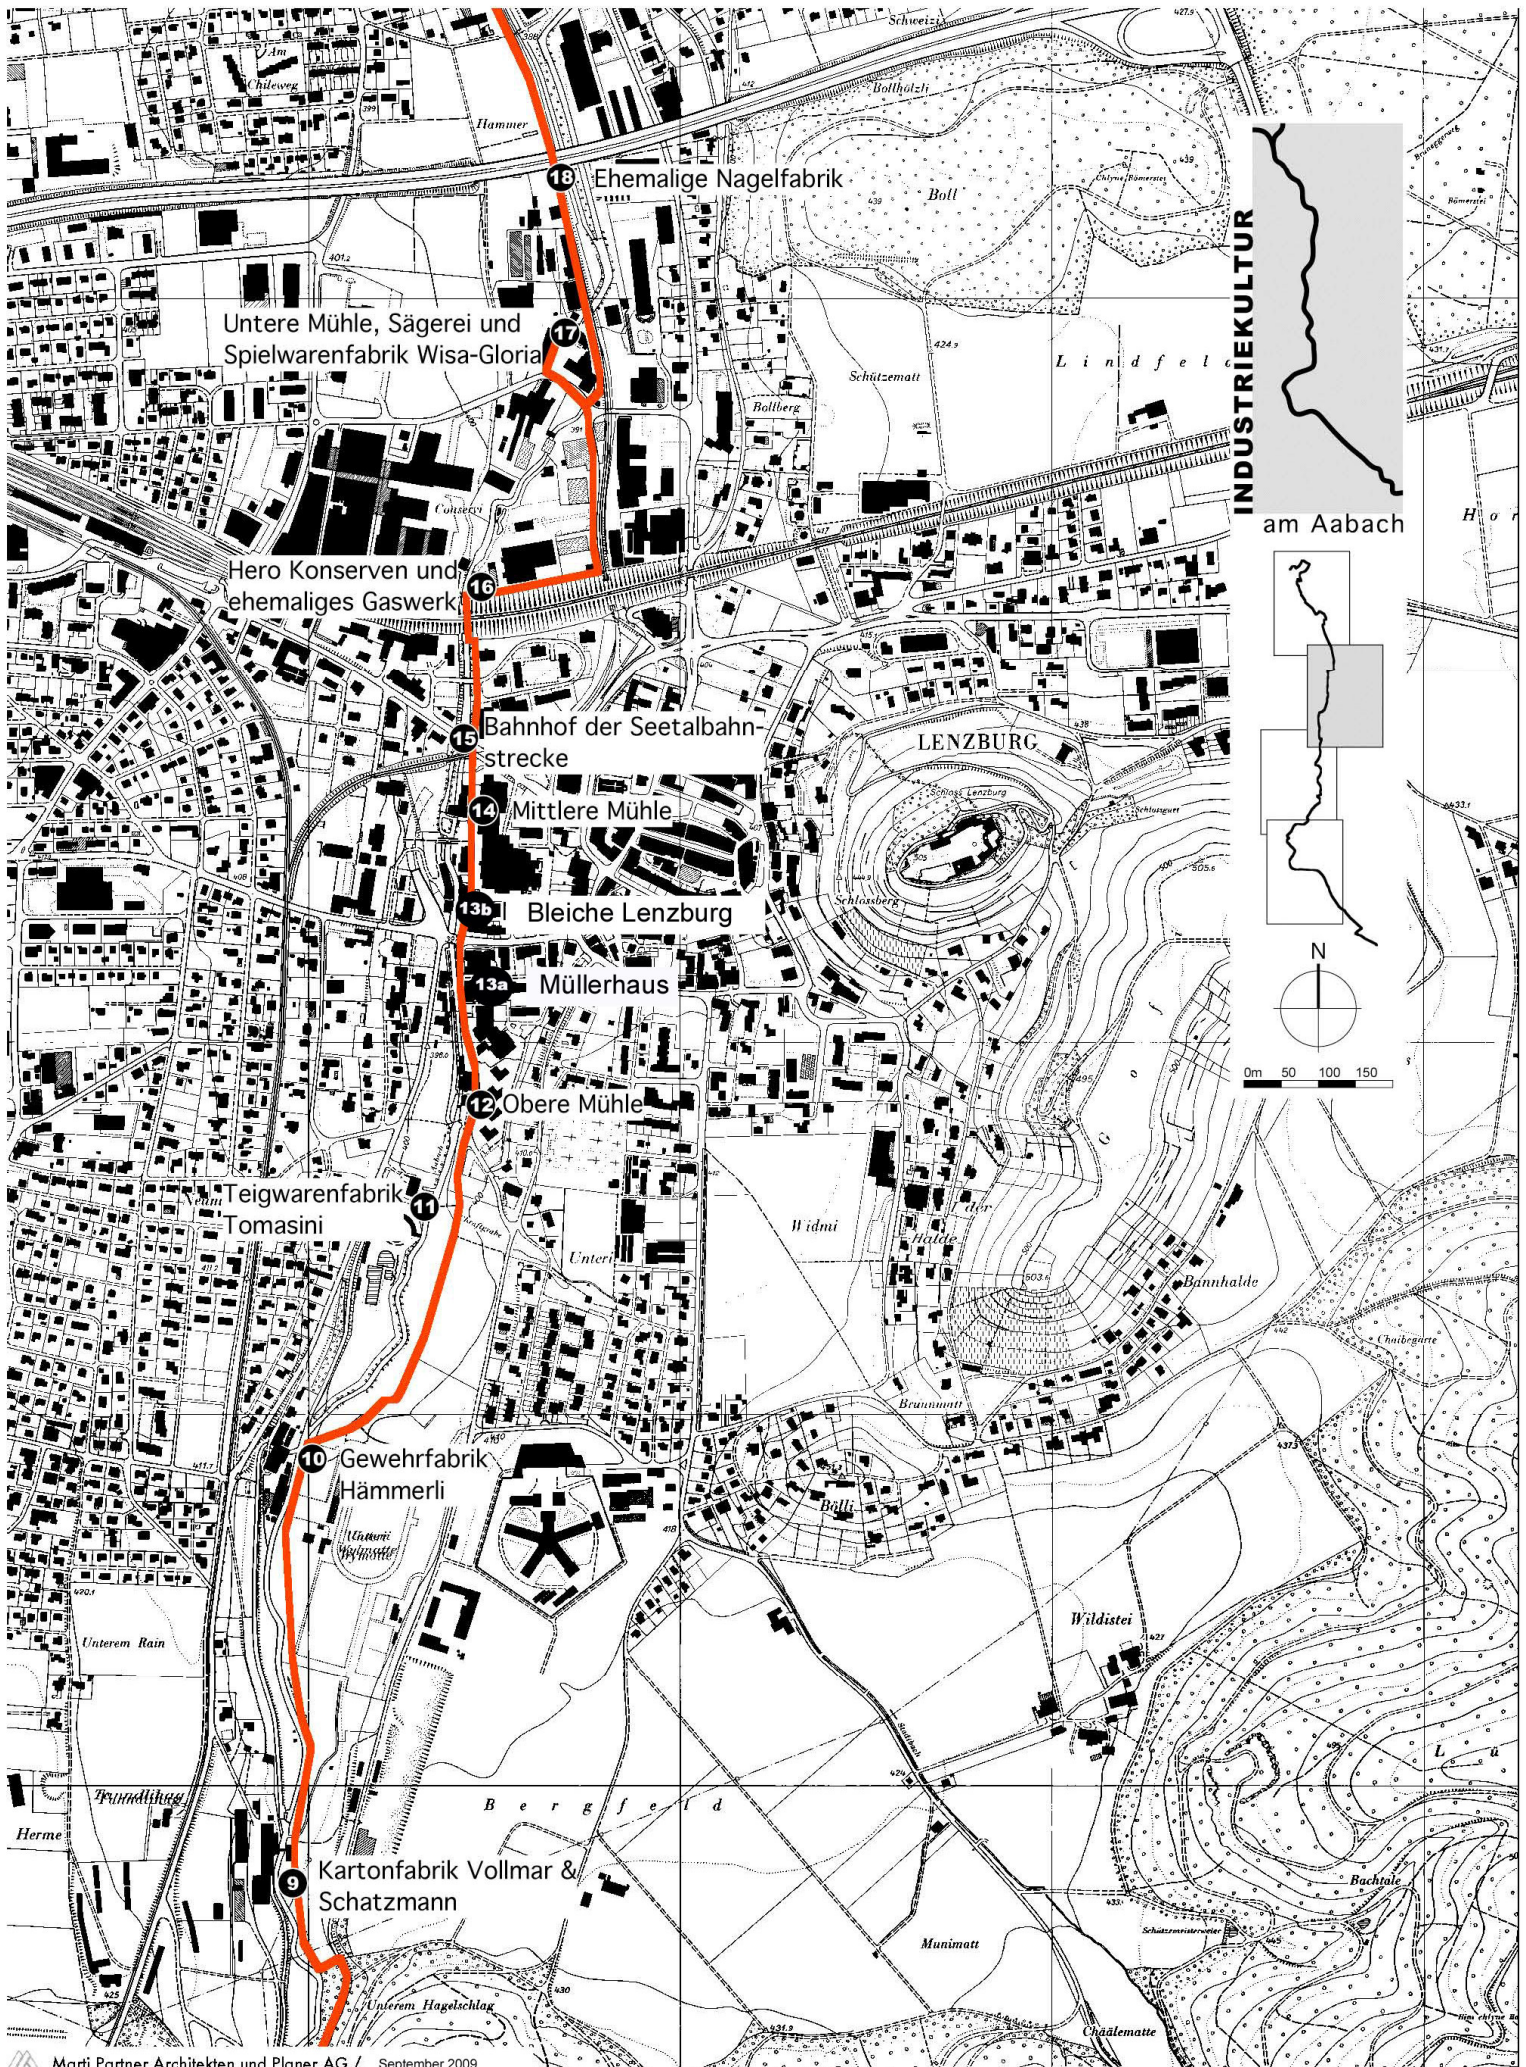

INDUSTRIEKULTUR

am Aabach

Untere Mühle, Sägerei und
Spielwarenfabrik Wisa-Gloria

Hero Konserven und
ehemaliges Gaswerk

Bahnhof der Seetalbahn-
strecke

Mittlere Mühle

Bleiche Lenzburg

Müllerhaus

Obere Mühle

Teigwarenfabrik
Tomasini

Gewehrfabrik
Hämmerli

Kartonfabrik Vollmar &
Schatzmann

Ehemalige Nagelfabrik

INDUSTRIEKULTUR

am Aabach

0m 50 100 150

INDUSTRIEKULTUR

am Aabach

0m 50 100 150